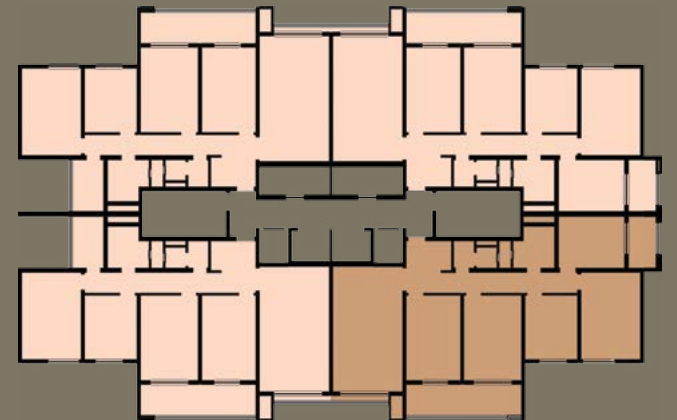

A-1, A-3, A-5, A-7

BRÜT m² 170.50 m² + 16.92 m² TERAS

FLORAŞEHİR 4+1 TİPİ

kat PLANLARI

DAİRE TİPİ OLAN BLOKLAR

A-1, A-3, A-5, A-7

BRÜT m² 189.50 m²

FLORAŞEHİR