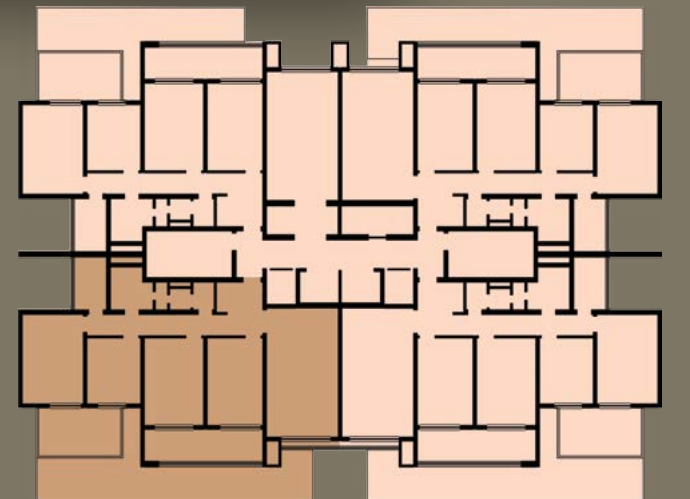

kat

PLANLARI

DAİRE TİPİ OLAN BLOKLAR

A-1, A-3, A-5, A-7

BRÜT m² 177.50 m² + 13.50 m² TERAS + 37 m² BAHÇE