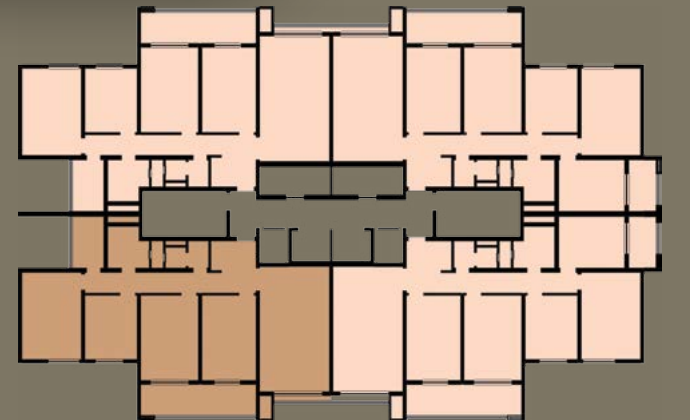

FLORAŞEHİR

3+1

A TİPİ

kat

PLANLARI

DAİRE TİPİ OLAN BLOKLAR

A-1, A-3, A-5, A-7

BRÜT m² 177.50 m²