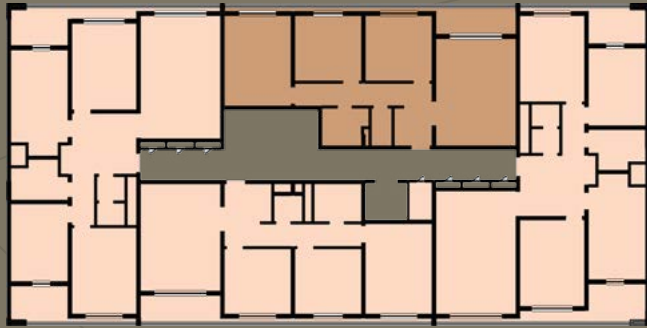

SAĞLIĞINIZ İÇİN SPA

Günün yorgunluğunu Türk Hamamı ile atın...

SIZE ÖZEL... HAMAM

Güvenli, modern, göze hoş gelen bir otopark...

YENİ NESİL OTOPARK

FLORAŞEHİR 2+1 B-2 TİPİ

kat PLANLARI

DAİRE TİPİ OLAN BLOKLAR

A-2, A-4, A-6, A-8

BRÜT m² 123.50 m²

FLORAŞEHİR

2+1

B TİPİ KAT BAHÇELİ

kat

PLANLARI

DAİRE TİPİ OLAN BLOKLAR