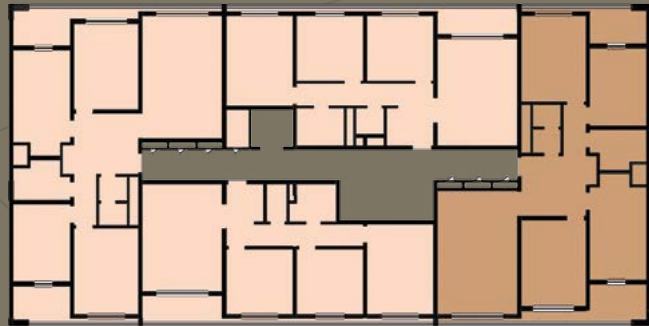

FLORAŞEHİR

3+1

A TİPİ

kat

PLANLARI

DAİRE TİPİ OLAN BLOKLAR

A-1, A-3, A-5, A-7

BRÜT m² 177.50 m²

FLORAŞEHİR 3+1 B TİPİ

kat PLANLARI

DAİRE TİPİ OLAN BLOKLAR

A-2, A-4, A-6, A-8

BRÜT m² 162.50 m²

kat

PLANLARI

DAİRE TİPİ OLAN BLOKLAR