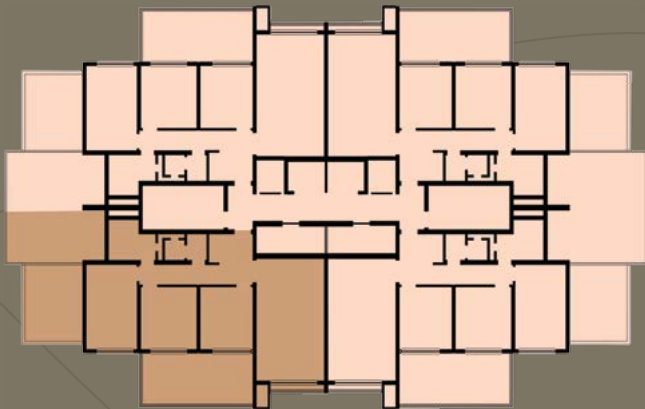

A-2, A-4, A-6, A-8

BRÜT m² 109.50 m²

FLORAŞEHİR

2+1 TERAS TİPİ

kat PLANLARI

DAİRE TİPİ OLAN BLOKLAR

A-1, A-3, A-5, A-7

BRÜT m² 142.50 m²