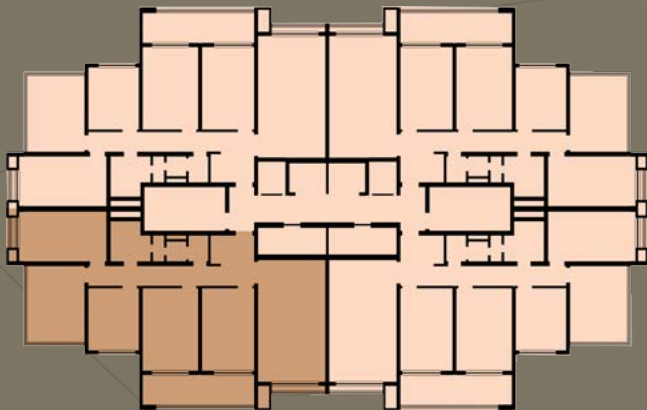

FLORAŞEHİR

3+1

TERAS TİPİ

kat

PLANLARI

DAİRE TİPİ OLAN BLOKLAR

A-1, A-3, A-5, A-7

BRÜT m² 170.50 m² + 16.92 m² TERAS